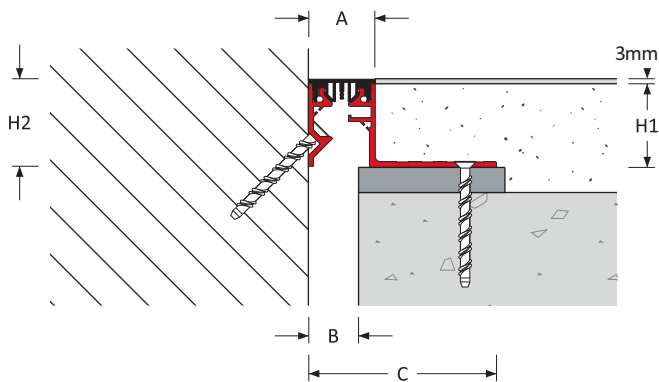

MACRODILATATIEPROFIEL MET INLAGE

Vloer naar vloer | Vloer naar wand

30 - 75 mm (1 1/4 - 3") Voegbreedte

MaxAtec 100 : V01-V02

MaxAtec 100 : V01

MaxAtec 100 : V02

Keuzecriteria

Belasting

Productdetails

Profiel-locatie	Voeg-breedte B (mm)	Bewegings-capaciteit (mm)		Eurocode classificatie				Profielafmetingen		Zicht-breedte A (mm)	Profiel-breedte C (mm)	Product-nummer
		±	[Totaal]					H1 (mm)	H2 (mm)			
Vloer – Vloer	30	± 5	[10]	5 kN	46 kN			25: 35: 50: 70	-	40	185	100-V01-030-(H1)
	50	± 10	[20]	2 kN	31 kN	-	-			71	216	100-V01-050-(H1)
	75	± 15	[30]							93	238	100-V01-075-(H1)
Vloer – Wand	30	± 5	[10]	5 kN	46 kN	-	-	25: 35: 50: 70	53	40	113	100-V02-030-(H1)
	50	± 10	[20]	2 kN	31 kN				78	71	144	100-V02-050-(H1)
	75	± 15	[30]						93	166	100-V02-075-(H1)	

Bij het specificeren en bestellen graag de **Hoogte (H1)** vermelden bij het productnummer.

Bijvoorbeeld MaxAtec 100 : V01-030-035 staat voor een macrodilatatiefprofiel van 35 mm hoog.

Om een perfecte aansluiting te vormen met een vinylafwerking is de thermoplastische inlage 3 mm hoger dan de standaard inlage (profielhoogte in totaal is 38 mm).

Aanvullende systemen

Interne wanden - 100 : A07-A09 - Pagina 70

MaxAtec 100 : V01-V02

Kenmerken

Oppervlak

Glad profieloppervlak

Profiel met centrale drukverdeler voldoet aan het gehele traject van de ADA standaard (American Disabilities Act)