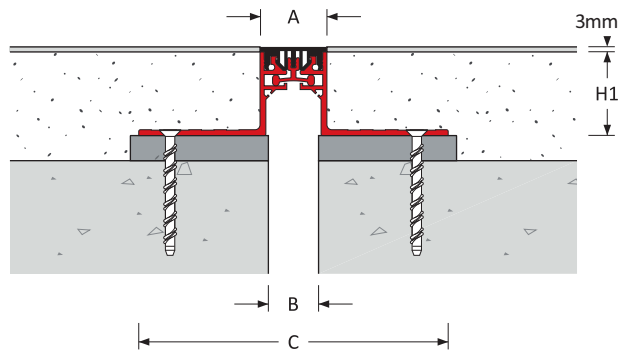

MACRODILATATIEPROFIEL MET INLAGE

Vloer naar vloer | Vloer naar wand

30 - 75 mm (1 1/4 - 3") Voegbreedte

MaxAtec 100 : V01-V02

MaxAtec 100 : V01

MaxAtec 100 : V02

Keuzecriteria

Belasting

Productdetails

Profiel-locatie	Voeg-breedte B (mm)	Bewegings-capaciteit (mm)		Eurocode classificatie				Profielafmetingen		Zicht-breedte A (mm)	Profiel-breedte C (mm)	Product-nummer
		±	[Totaal]					H1 (mm)	H2 (mm)			
Vloer – Vloer	30	± 5	[10]	5 kN	46 kN			25: 35: 50: 70	-	40	185	100-V01-030-(H1)
	50	± 10	[20]	2 kN	31 kN	-	-			71	216	100-V01-050-(H1)
	75	± 15	[30]							93	238	100-V01-075-(H1)
Vloer – Wand	30	± 5	[10]	5 kN	46 kN	-	-	25: 35: 50: 70	53	40	113	100-V02-030-(H1)
	50	± 10	[20]	2 kN	31 kN				78	71	144	100-V02-050-(H1)
	75	± 15	[30]						93	166	100-V02-075-(H1)	

Bij het specificeren en bestellen graag de **Hoogte (H1)** vermelden bij het productnummer.

Bijvoorbeeld MaxAtec 100 : V01-030-035 staat voor een macrodilatatiefprofiel van 35 mm hoog.

Om een perfecte aansluiting te vormen met een vinylafwerking is de thermoplastische inlage 3 mm hoger dan de standaard inlage (profielhoogte in totaal is 38 mm).

Aanvullende systemen

Interne wanden - 100 : A07-A09 - Pagina 70

MaxAtec 100 : V01-V02

Kenmerken

Oppervlak

Glad profieloppervlak

Profiel met centrale drukverdeler voldoet aan het gehele traject van de ADA standaard (American Disabilities Act)