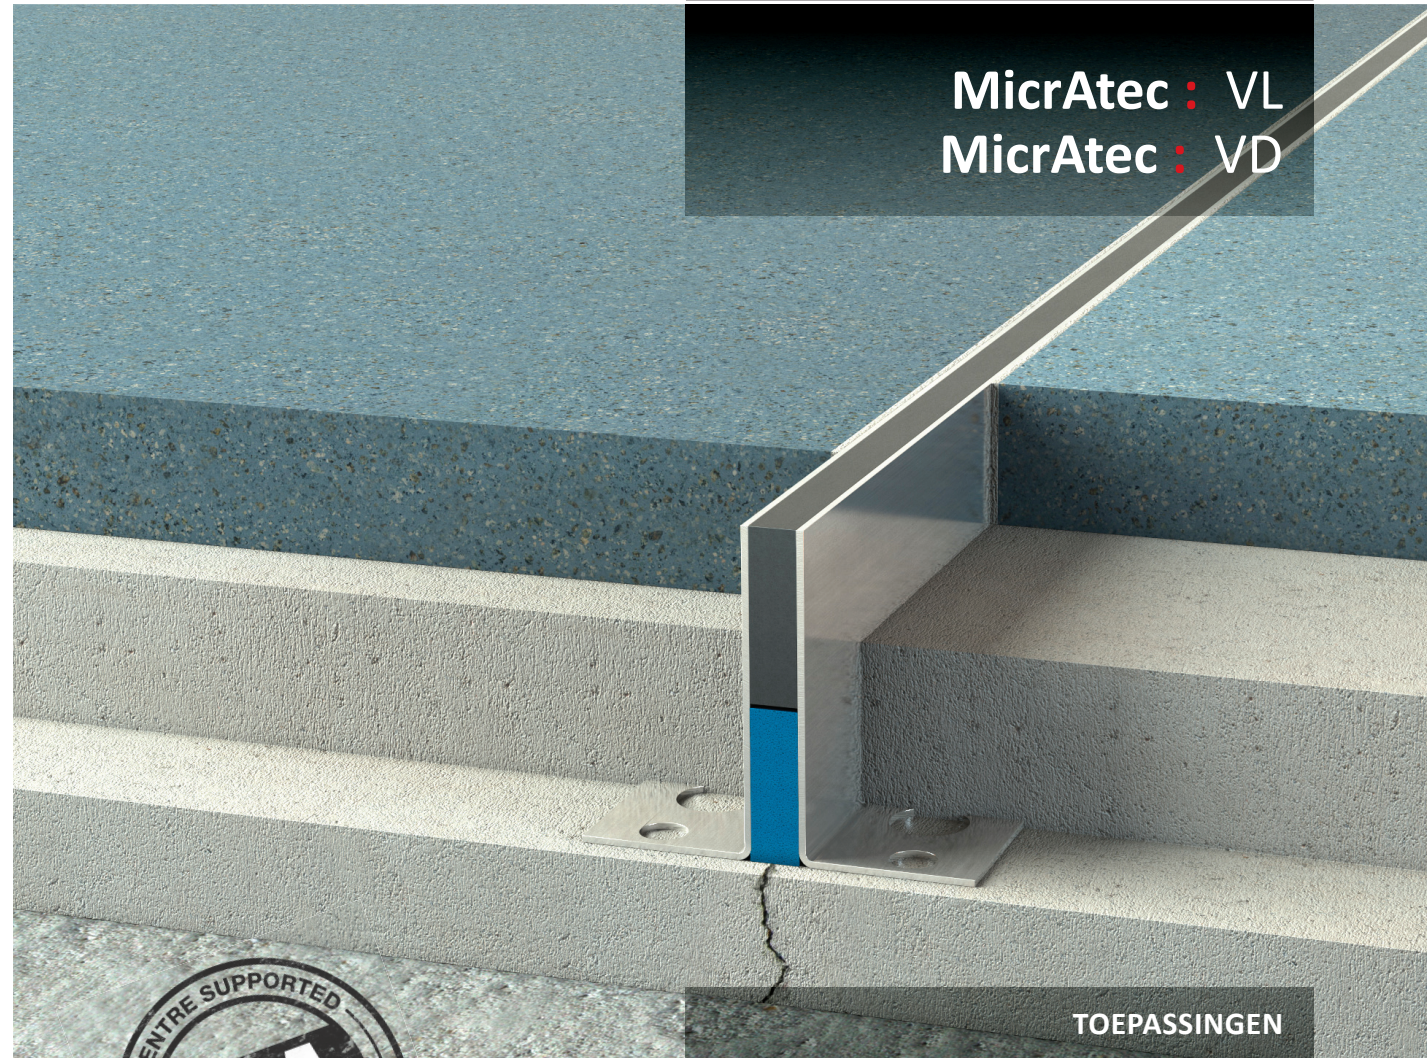

### Oppervlak

Naadloze overgang: voldoet aan het gehele traject van de ADA standaard (American Disabilities Act)

8 mm zichtbaar profiel in de afwerking

De VAMAC versie van dit profiel is getest en akkoord bevonden op het gebied van brandwerendheid voor gebruik in ondergrondse toepassingen zoals metrostations (London Limited 1-085)

## Systeemopties

Zichtbreedte(s)	8, 9, 10, 12, 14, 15, 16 mm
Hoogte(s)	22, 30, 42, 55, 70, 90 mm
Metaaltype(s)	Roestvast staal Aluminium Messing
Metaaldikte(s)	1.0, 1.5, 2.0 mm
Inlage kleur(en)	Zwart (Vamac) Grijs (Vamac) Beige (Vamac)
Assemblage	Niet van toepassing