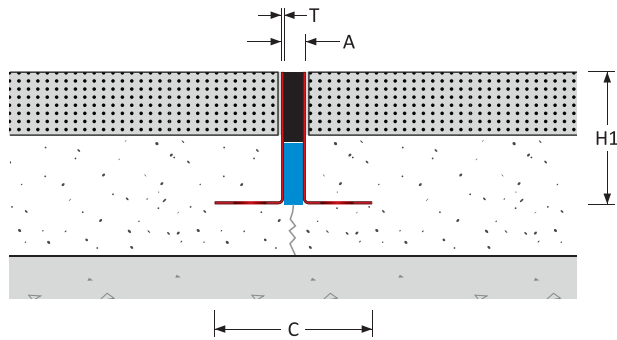

MICRODILATATIEPROFIEL

Vloer naar vloer

8 - 16 mm (5/16 - 5/8") Profielbreedte

MicrAtec : VL

MicrAtec : VD

MicrAtec : VL