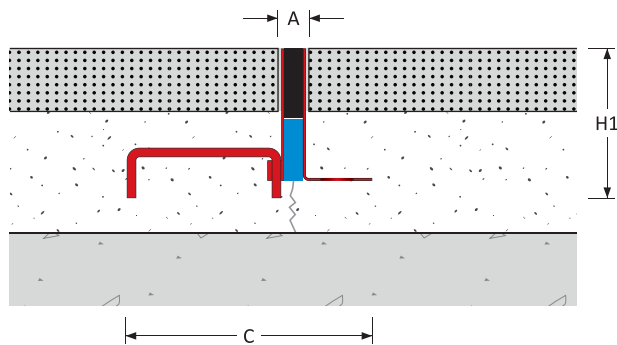

MicrAtec : VD

Keuzecriteria

Belasting

Productdetails

Profiel-locatie	Voeg-breedte B (mm)	Bewegings-capaciteit (mm)		Eurocode classificatie				Profielafmetingen		Zicht-breedte A (mm)	Profiel-breedte C (mm)	Product-nummer
		±	[Totaal]					Hoogte H1 (mm)	Dikte T (mm)			
Vloer – Vloer VAMAC	-	+0,5/- 1,5	[2,0]	35 kN	190 kN	30 kN	630 kN	22: 30: 42: 55: 70: 90	1.0	8	46	VL-008-(H1)
									1.5	9	46	VL-009-(H1)
									2.0	10	46	VL-010-(H1)
		+1,0/- 3,0	[4,0]						1.0	14	52	VL-014-(H1)
									1.5	15	52	VL-015-(H1)
									2.0	16	52	VL-016-(H1)
Vloer – Vloer VAMAC	-	+0,5/- 1,5	[2,0]	35 kN	190 kN	30 kN	630 kN	22: 30: 42: 55: 70: 90	1.0	8	76	VD-008-(H1)
									1.5	9	76	VD-009-(H1)
									2.0	10	76	VD-010-(H1)
		+1,0/- 3,0	[4,0]						1.0	14	82	VD-014-(H1)
									1.5	15	82	VD-015-(H1)
									2.0	16	82	VD-016-(H1)

Bij het specificeren en bestellen graag de **Hoogte (H1)** vermelden bij het productnummer.
Bijvoorbeeld MicrAtec : VL-008-055 staat voor een microdilatatiefprofiel van 55 mm hoog.

Bij het specificeren en bestellen graag het type materiaal benoemen (bijvoorbeeld: aluminium, roestvast staal of messing).

Bij het specificeren en bestellen van de VAMAC inlage graag de kleur vermelden (zwart, grijs of beige).

*Wij hebben de MicrAtec in voorraad om te leveren binnen 24 uur. Ook kunnen wij hoogtes, breedtes en kleuren naar wens aanpassen.
Neem contact op met de verkoopafdeling voor meer informatie.*